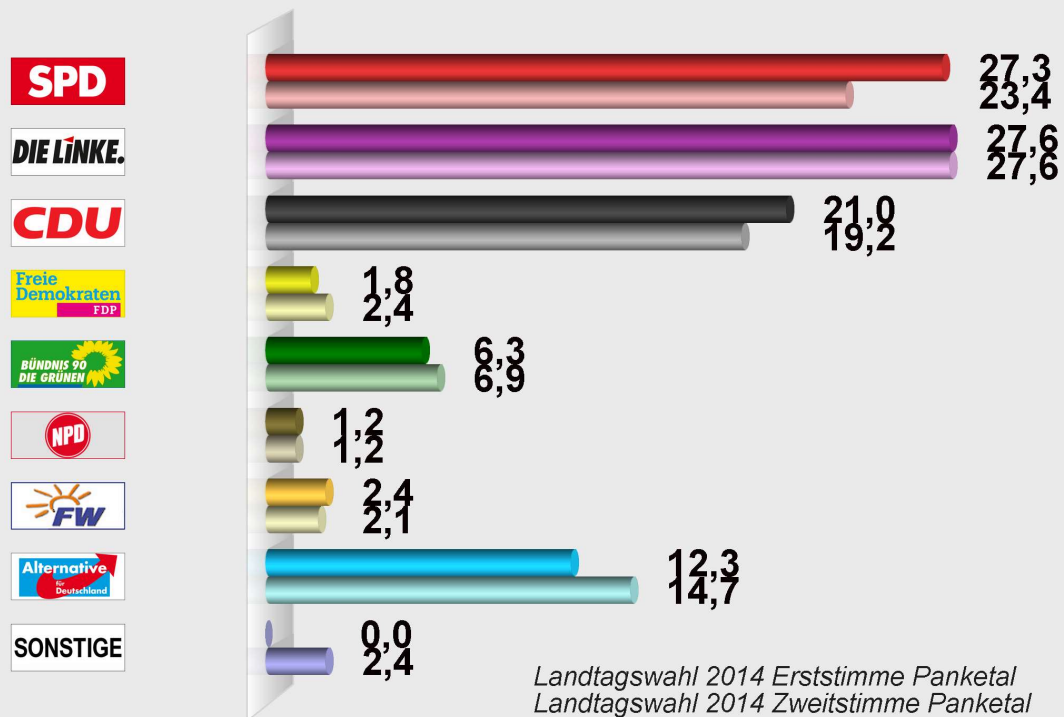

Landtagswahl 2014 Erststimme Panketal
im Vergleich mit Landtagswahl 2014 Zweitstimme Panketal
Panketal, OT Schwanebeck, Feuerwehr (60000-14-60181181-0013)
 Stimmenanteile in Prozent (%)

Landtagswahl 2014 Erststimme Panketal

Wahlb. ohne Sperrv.	1.003
Wahlb. mit Sperrv.	142
Wahlb. insges.	1.145
Wähler	337
dav. mit Wahlschein	1
Ungült. Erststimmen	4
Gültige Erststimmen	333
Wahlbeteiligung	29,4%

	Erststimmen	Anteil
Stark, Britta	91	27,3%
Christoffers, Ralf	92	27,6%
Bartsch, Uwe	70	21,0%
Semmler, Harro	6	1,8%
Stahlbaum, Stefan	21	6,3%
Rokohl, Aileen	4	1,2%
Vida, Péter	8	2,4%
Schaaf, Joachim	41	12,3%