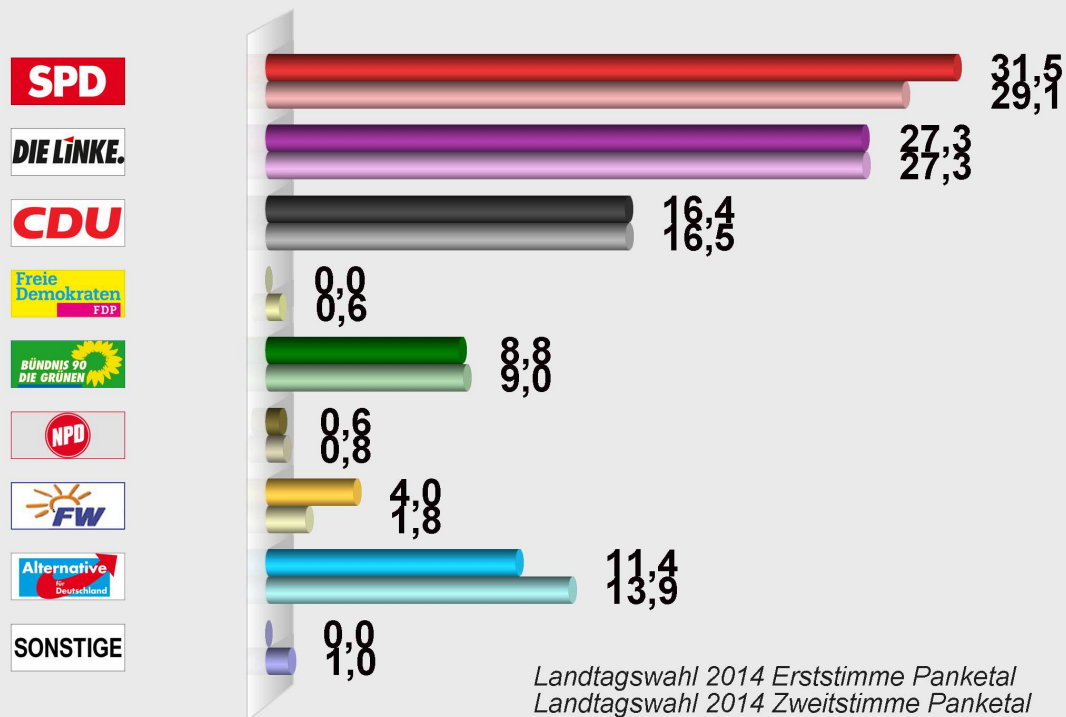

**Landtagswahl 2014 Erststimme Panketal**  
**im Vergleich mit Landtagswahl 2014 Zweitstimme Panketal**  
**Panketal, OT Zepernick, Gymnasium Panketal (60000-14-60181181-0012)**  
 Stimmenanteile in Prozent (%)

**Landtagswahl 2014 Erststimme Panketal**

Wahlb. ohne Sperrv.	932
Wahlb. mit Sperrv.	146
Wahlb. insges.	1.078
Wähler	505
dav. mit Wahlschein	0
Ungült. Erststimmen	6
Gültige Erststimmen	499
Wahlbeteiligung	46,8%