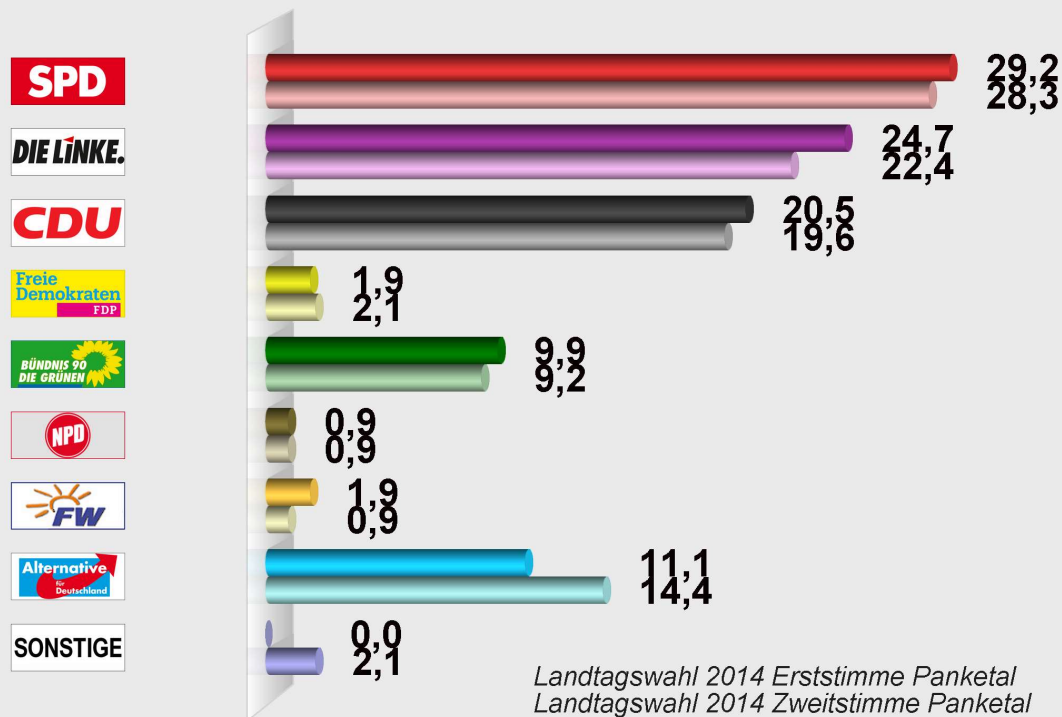

**Landtagswahl 2014 Erststimme Panketal**  
**im Vergleich mit Landtagswahl 2014 Zweitstimme Panketal**  
**Panketal, OT Zepernick, Rathaus (60000-14-60181181-0011)**  
 Stimmenanteile in Prozent (%)

**Landtagswahl 2014 Erststimme Panketal**

Wahlb. ohne Sperrv.	896
Wahlb. mit Sperrv.	159
Wahlb. insges.	1.055
Wähler	427
dav. mit Wahlschein	5
Ungült. Erststimmen	2
Gültige Erststimmen	425
Wahlbeteiligung	40,5%

	Erststimmen	Anteil
Stark, Britta	124	29,2%
Christoffers, Ralf	105	24,7%
Bartsch, Uwe	87	20,5%
Semmler, Harro	8	1,9%
Stahlbaum, Stefan	42	9,9%
Rokohl, Aileen	4	0,9%
Vida, Péter	8	1,9%
Schaaf, Joachim	47	11,1%