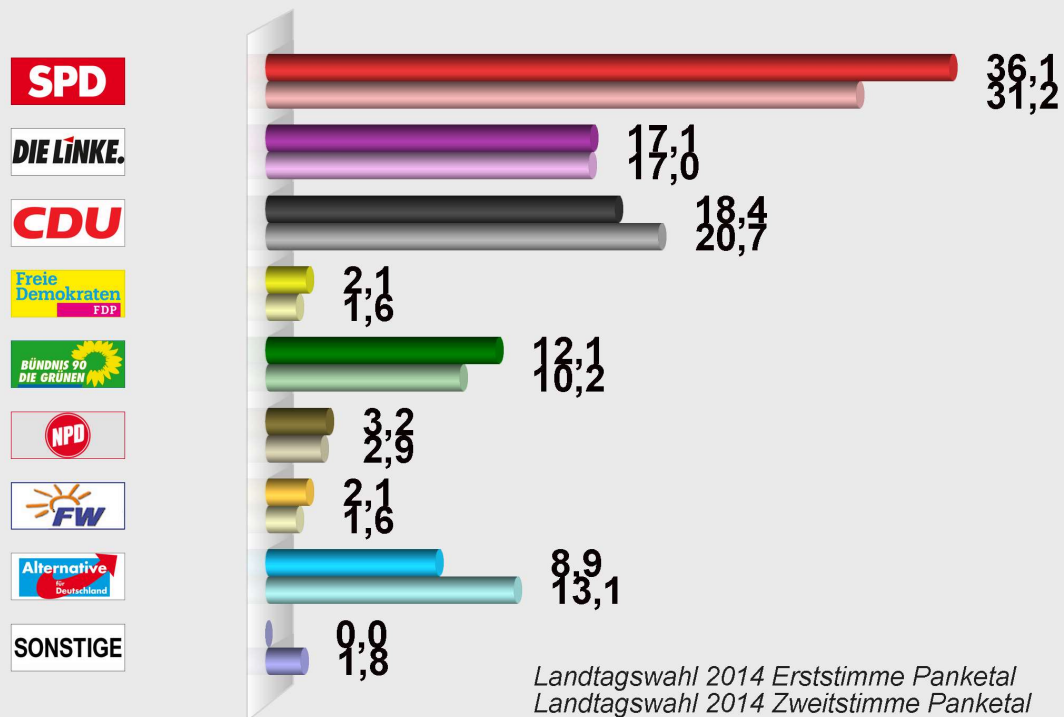

**Landtagswahl 2014 Erststimme Panketal**  
**im Vergleich mit Landtagswahl 2014 Zweitstimme Panketal**  
**Panketal, OT Zepernick, Sen.pflegeheim Eichenhof (60000-14-60181181-0009)**

Stimmenanteile in Prozent (%)

**Landtagswahl 2014 Erststimme Panketal**

Wahlb. ohne Sperrv.	922
Wahlb. mit Sperrv.	140
Wahlb. insges.	1.062
Wähler	385
dav. mit Wahlschein	15
Ungült. Erststimmen	5
Gültige Erststimmen	380
Wahlbeteiligung	36,3%