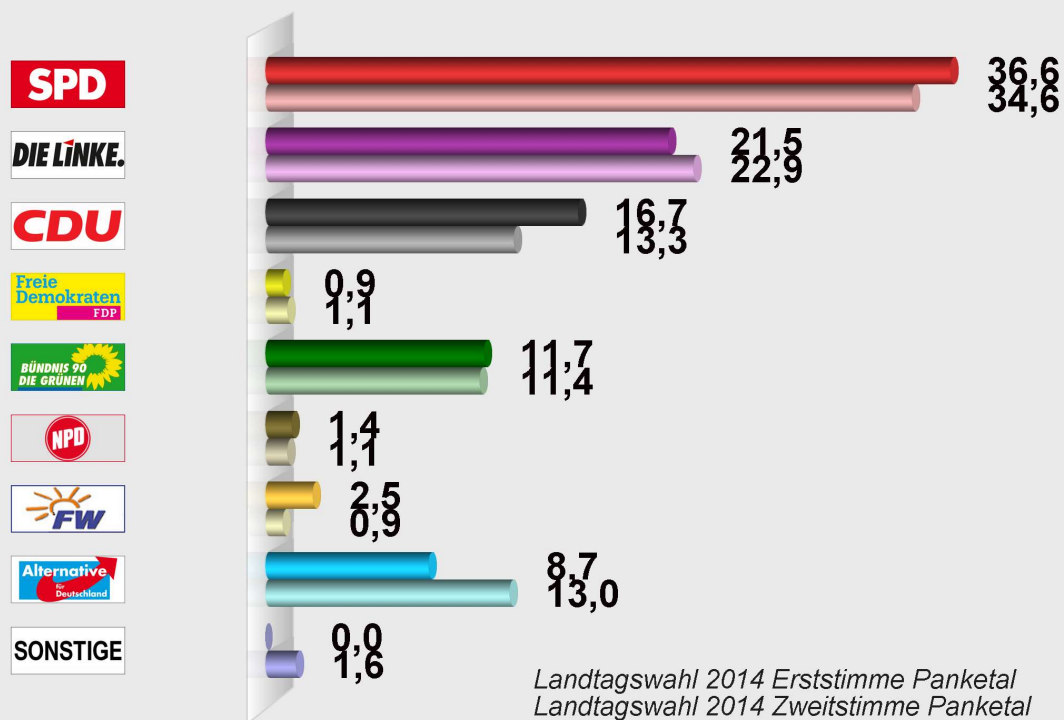

**Landtagswahl 2014 Erststimme Panketal
im Vergleich mit Landtagswahl 2014 Zweitstimme Panketal**
Panketal, OT Zepernick, Kita Villa Kunterbunt (60000-14-60181181-0008)
Stimmenanteile in Prozent (%)

Landtagswahl 2014 Erststimme Panketal

Wahlb. ohne Sperrv.	928
Wahlb. mit Sperrv.	117
Wahlb. insges.	1.045
Wähler	438
dav. mit Wahlschein	0
Ungült. Erststimmen	1
Gültige Erststimmen	437
Wahlbeteiligung	41,9%

	Erststimmen	Anteil
Stark, Britta	160	36,6%
Christoffers, Ralf	94	21,5%
Bartsch, Uwe	73	16,7%
Semmler, Harro	4	0,9%
Stahlbaum, Stefan	51	11,7%
Rokohl, Aileen	6	1,4%
Vida, Péter	11	2,5%
Schaaf, Joachim	38	8,7%