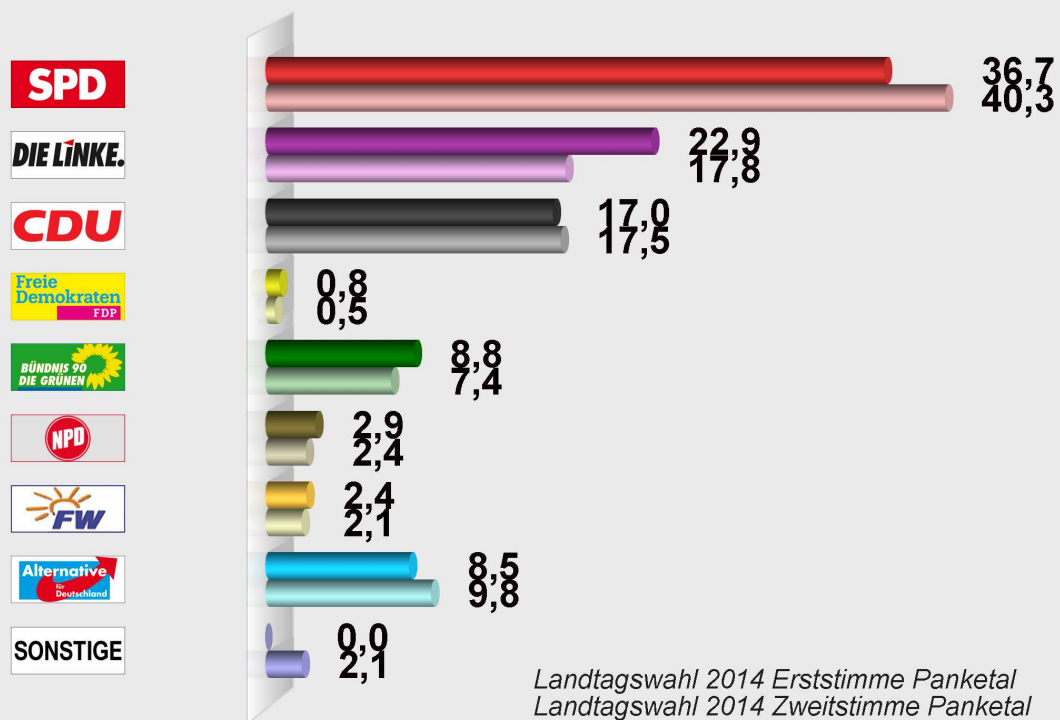

Landtagswahl 2014 Erststimme Panketal
im Vergleich mit Landtagswahl 2014 Zweitstimme Panketal
Panketal, OT Zepernick, Compulan GmbH (60000-14-60181181-0007)
 Stimmenanteile in Prozent (%)

Landtagswahl 2014 Erststimme Panketal

Wahlb. ohne Sperrv.	830
Wahlb. mit Sperrv.	127
Wahlb. insges.	957
Wähler	379
dav. mit Wahlschein	3
Ungült. Erststimmen	3
Gültige Erststimmen	376
Wahlbeteiligung	39,6%

	Erststimmen	Anteil
Stark, Britta	138	36,7%
Christoffers, Ralf	86	22,9%
Bartsch, Uwe	64	17,0%
Semmler, Harro	3	0,8%
Stahlbaum, Stefan	33	8,8%
Rokohl, Aileen	11	2,9%
Vida, Péter	9	2,4%
Schaaf, Joachim	32	8,5%