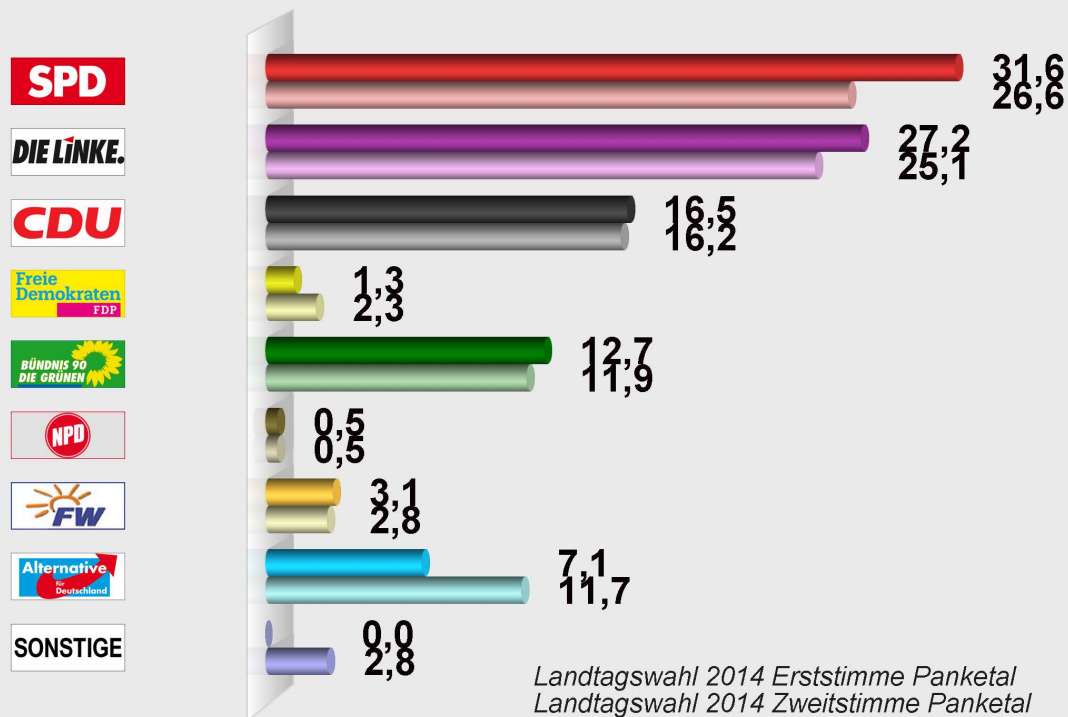

**Landtagswahl 2014 Erststimme Panketal**  
**im Vergleich mit Landtagswahl 2014 Zweitstimme Panketal**  
**Panketal, OT Zepernick, Ehem. Rathaus Zepernick (60000-14-60181181-0006)**  
 Stimmenanteile in Prozent (%)

**Landtagswahl 2014 Erststimme Panketal**

Wahlb. ohne Sperrv.	792
Wahlb. mit Sperrv.	120
Wahlb. insges.	912
Wähler	397
dav. mit Wahlschein	0
Ungült. Erststimmen	4
Gültige Erststimmen	393
Wahlbeteiligung	43,5%