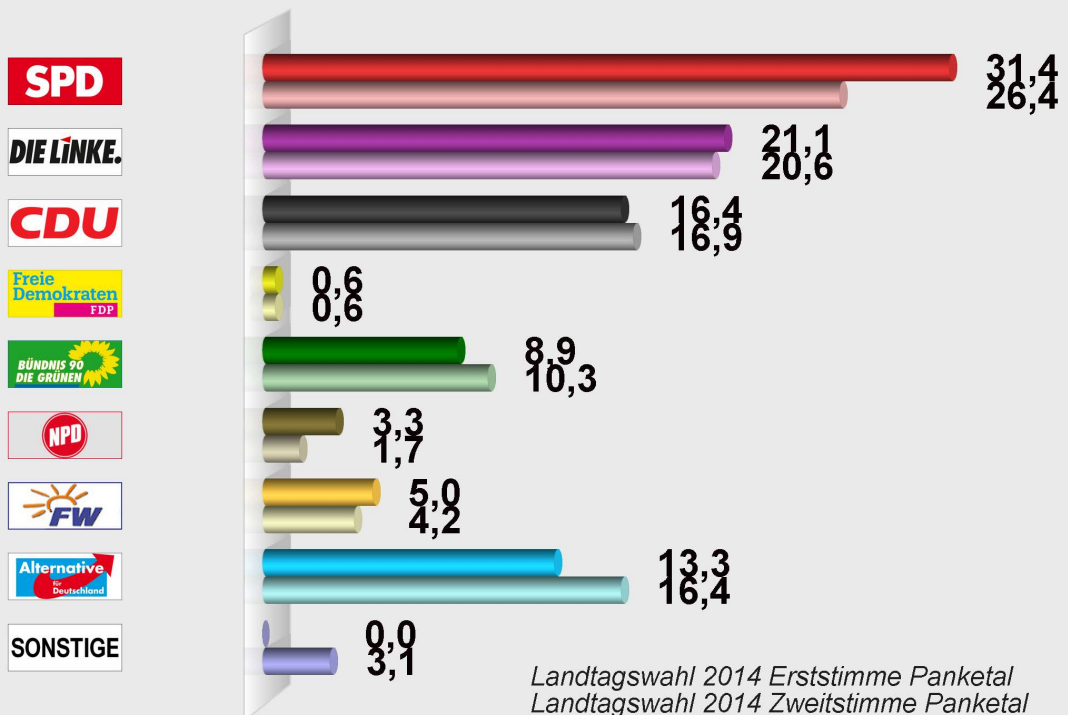

**Landtagswahl 2014 Erststimme Panketal**  
**im Vergleich mit Landtagswahl 2014 Zweitstimme Panketal**  
 Panketal, OT Zepernick, Sportplatz (60000-14-60181181-0005)  
 Stimmenanteile in Prozent (%)

**Landtagswahl 2014 Erststimme Panketal**

Wahlb. ohne Sperrv.	846
Wahlb. mit Sperrv.	212
Wahlb. insges.	1.058
Wähler	368
dav. mit Wahlschein	5
Ungült. Erststimmen	8
Gültige Erststimmen	360
Wahlbeteiligung	34,8%

	Erststimmen	Anteil
Stark, Britta	113	31,4%
Christoffers, Ralf	76	21,1%
Bartsch, Uwe	59	16,4%
Semmler, Harro	2	0,6%
Stahlbaum, Stefan	32	8,9%
Rokohl, Aileen	12	3,3%
Vida, Péter	18	5,0%
Schaaf, Joachim	48	13,3%