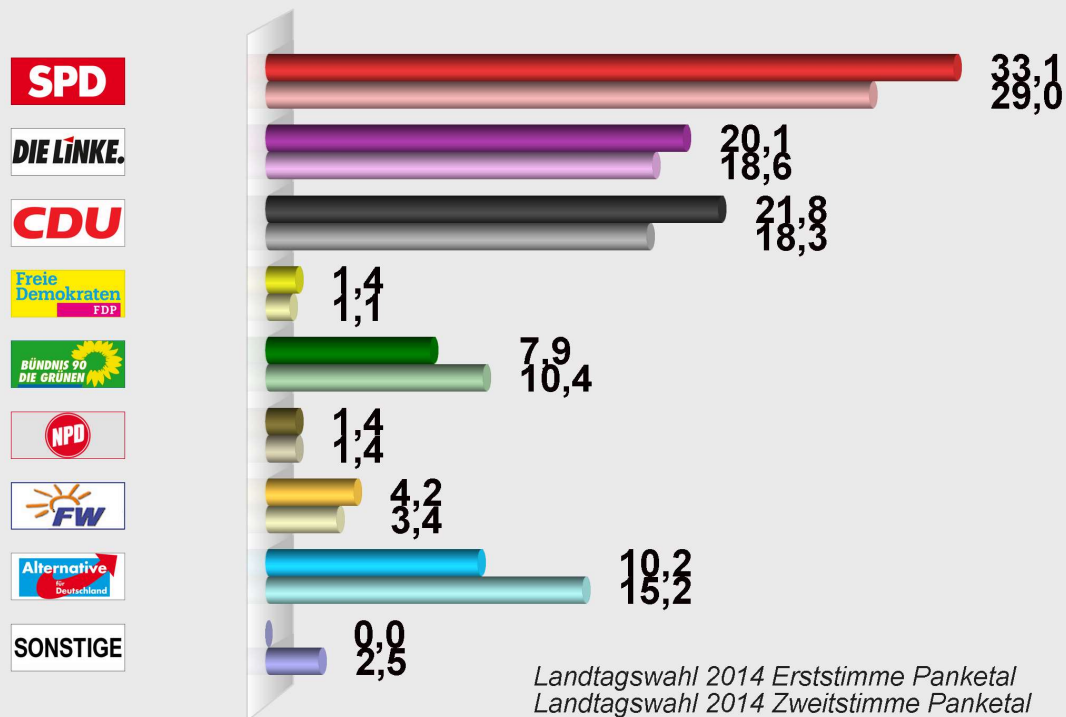

Landtagswahl 2014 Erststimme Panketal
im Vergleich mit Landtagswahl 2014 Zweitstimme Panketal
Panketal, OT Zepernick, Kita Am Birkenwäldchen (60000-14-60181181-0004)
 Stimmenanteile in Prozent (%)

Landtagswahl 2014 Erststimme Panketal

Wahlb. ohne Sperrv.	794
Wahlb. mit Sperrv.	111
Wahlb. insges.	905
Wähler	361
dav. mit Wahlschein	2
Ungült. Erststimmen	7
Gültige Erststimmen	354
Wahlbeteiligung	39,9%

	Erststimmen	Anteil
Stark, Britta	117	33,1%
Christoffers, Ralf	71	20,1%
Bartsch, Uwe	77	21,8%
Semmler, Harro	5	1,4%
Stahlbaum, Stefan	28	7,9%
Rokohl, Aileen	5	1,4%
Vida, Péter	15	4,2%
Schaaf, Joachim	36	10,2%