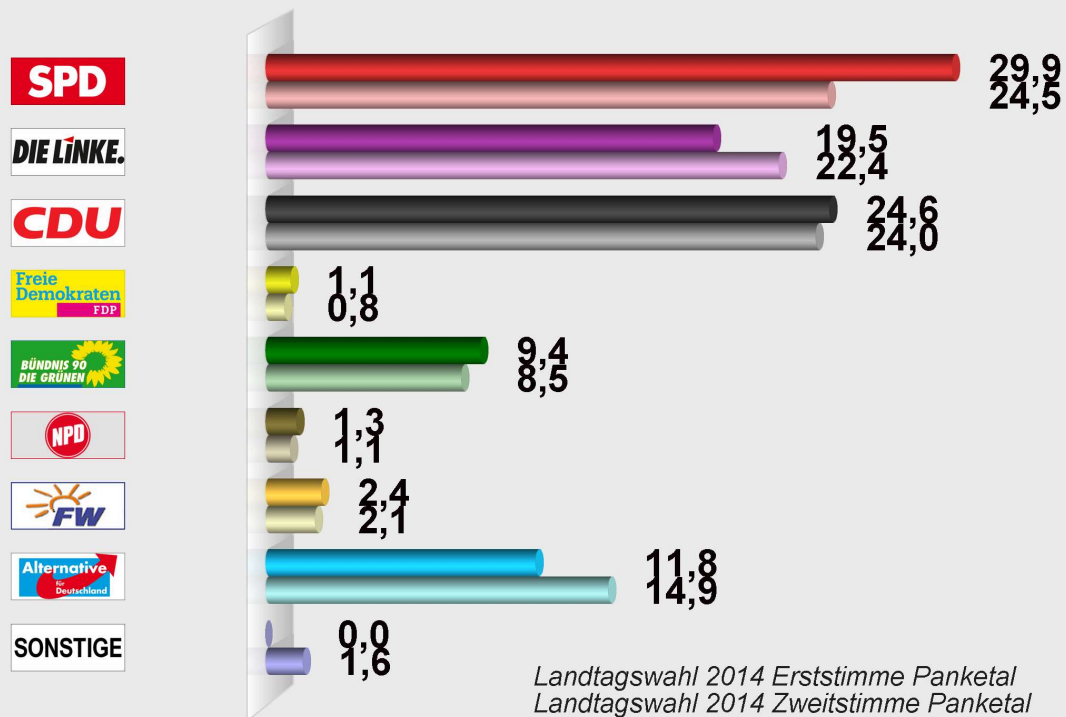

**Landtagswahl 2014 Erststimme Panketal**  
**im Vergleich mit Landtagswahl 2014 Zweitstimme Panketal**  
**Panketal, OT Zepernick, Kita Am Birkenwäldchen (60000-14-60181181-0003)**  
 Stimmenanteile in Prozent (%)

**Landtagswahl 2014 Erststimme Panketal**

Wahlb. ohne Sperrv.	838
Wahlb. mit Sperrv.	123
Wahlb. insges.	961
Wähler	381
dav. mit Wahlschein	0
Ungült. Erststimmen	7
Gültige Erststimmen	374
Wahlbeteiligung	39,6%