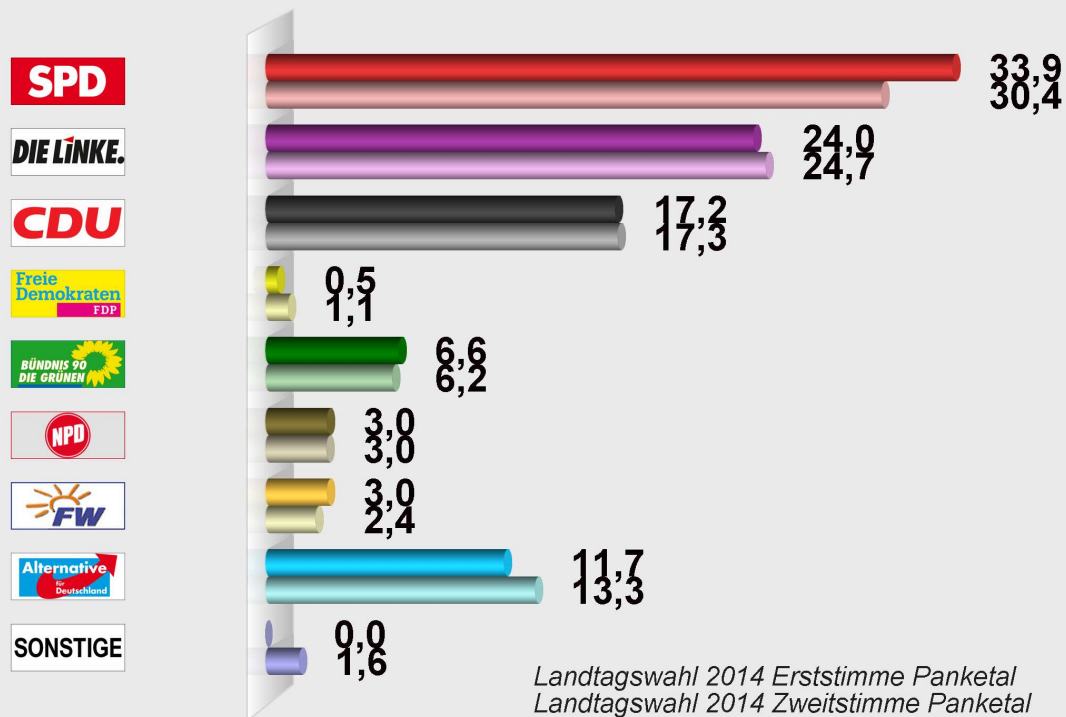

Landtagswahl 2014 Erststimme Panketal
im Vergleich mit Landtagswahl 2014 Zweitstimme Panketal
Panketal, OT Zepernick, Ev. Gemeindehaus (60000-14-60181181-0002)
 Stimmenanteile in Prozent (%)

Landtagswahl 2014 Erststimme Panketal

Wahlb. ohne Sperrv.	843
Wahlb. mit Sperrv.	166
Wahlb. insges.	1.009
Wähler	372
dav. mit Wahlschein	0
Ungült. Erststimmen	6
Gültige Erststimmen	366
Wahlbeteiligung	36,9%

	Erststimmen	Anteil
Stark, Britta	124	33,9%
Christoffers, Ralf	88	24,0%
Bartsch, Uwe	63	17,2%
Semmler, Harro	2	0,5%
Stahlbaum, Stefan	24	6,6%
Rokohl, Aileen	11	3,0%
Vida, Péter	11	3,0%
Schaaf, Joachim	43	11,7%