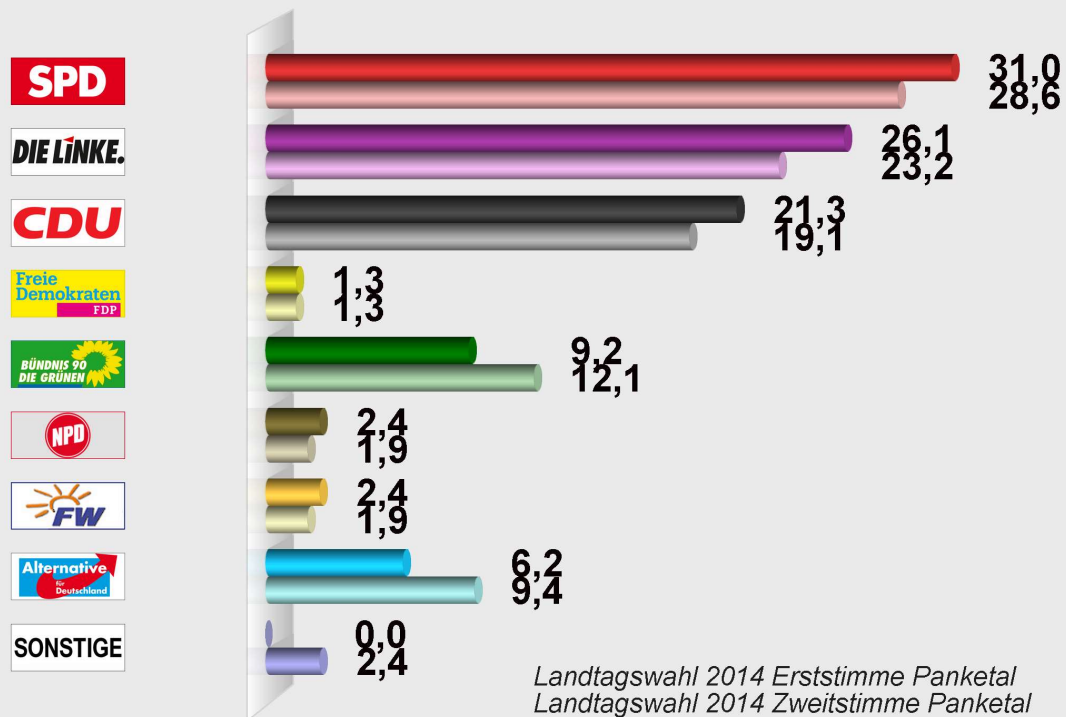

**Landtagswahl 2014 Erststimme Panketal
im Vergleich mit Landtagswahl 2014 Zweitstimme Panketal
Panketal, OT Zepernick, Feuerwehrgerätehaus (60000-14-60181181-0001)**

Stimmenanteile in Prozent (%)

Landtagswahl 2014 Erststimme Panketal

Wahlb. ohne Sperrv.	798
Wahlb. mit Sperrv.	102
Wahlb. insges.	900
Wähler	375
dav. mit Wahlschein	0
Ungült. Erststimmen	4
Gültige Erststimmen	371
Wahlbeteiligung	41,7%

	Erststimmen	Anteil
Stark, Britta	115	31,0%
Christoffers, Ralf	97	26,1%
Bartsch, Uwe	79	21,3%
Semmler, Harro	5	1,3%
Stahlbaum, Stefan	34	9,2%
Rokohl, Aileen	9	2,4%
Vida, Péter	9	2,4%
Schaaf, Joachim	23	6,2%