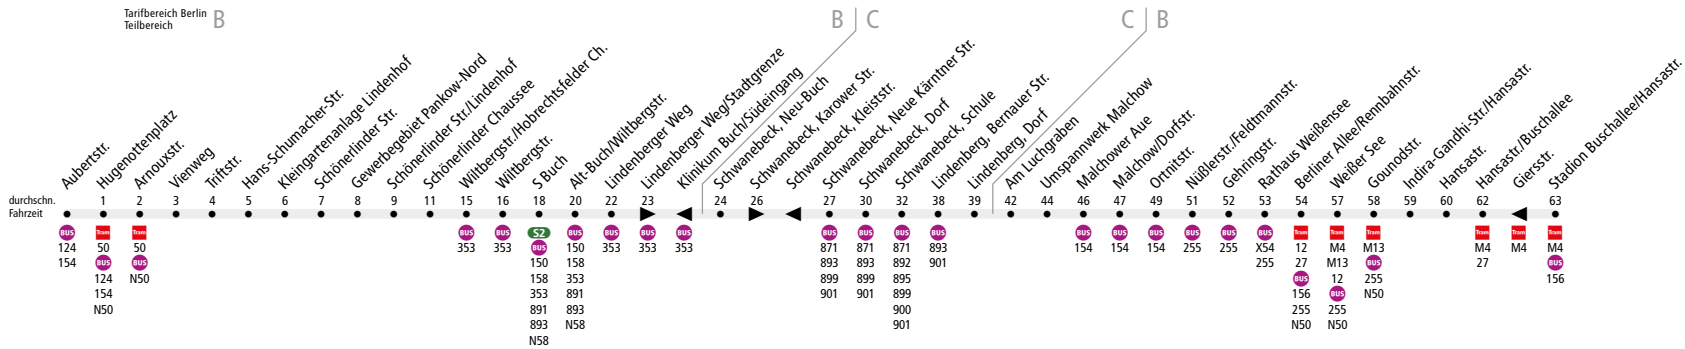

BUS 259 (Buchholz-West, Aubertstr. ◀▶) S Buch
 ▶ Stadion Buschallee/Hansastr.

Linienweg: Blankenfelder Straße - Rosenthaler Weg - Triftstraße - Schöneler Straße - Schöneler Chaussee - Wiltbergstraße - Lindenberger Weg - Lindenberger Weg (Neu Buch) - Karower Straße (zurück: Kleiststraße) - Lindenberger Straße - Bucher Chaussee (Schwanebeck) - Dorfstraße - Stichfahrt Schwanebeck Schule - Dorfstraße - Bernauer Straße - Karl-Marx-Straße - B2 - Dorfstraße (Malchow) - Malchower Chaussee - Berliner Allee - Indira-Gandhi-Straße - Hansastrasse - Giersstraße - Falkenberger Straße

| | Mo - Fr ca. | | | | | | Sa ca. | | | So ca. | | | |
|---|-------------|-------------|-------------|-------------|--------------|--------------|-------------|--------------|--------------|-------------|-------------|--------------|--------------|
| | 5:00 - 5:30 | 5:30 - 6:00 | 6:00 - 7:00 | 7:00 - 8:00 | 8:00 - 21:00 | 21:00 - 0:30 | 5:30 - 7:00 | 7:00 - 21:00 | 21:00 - 0:30 | 6:00 - 7:00 | 7:00 - 8:00 | 8:00 - 21:00 | 21:00 - 0:30 |
| Aubertstr. ▶ S Buch | - | - | 60 | 30* | 60 | - | - | - | - | - | - | - | - |
| S Buch ▶ Malchow/Dorfstr. | - | - | 60 | - | - | - | - | 60 | - | - | - | 60 | - |
| Malchow/Dorfstr. ▶ Stadion Buschallee/Hansastr. | - | - | 20 | - | - | - | - | 20 | - | 30 | - | 20 | - |
| Stadion Buschallee/Hansastr. ▶ Malchow/Dorfstr. | - | - | 20 | - | - | - | - | 20 | - | 30 | - | 20 | - |
| Malchow/Dorfstr. ▶ S Buch | - | - | 60 | - | - | - | - | 60 | - | - | - | 60 | - |
| S Buch ▶ Aubertstr. | - | - | 60 | 30 | 60 | - | - | - | - | - | - | - | - |

* in den Schulfreien im 60-Minuten-Takt