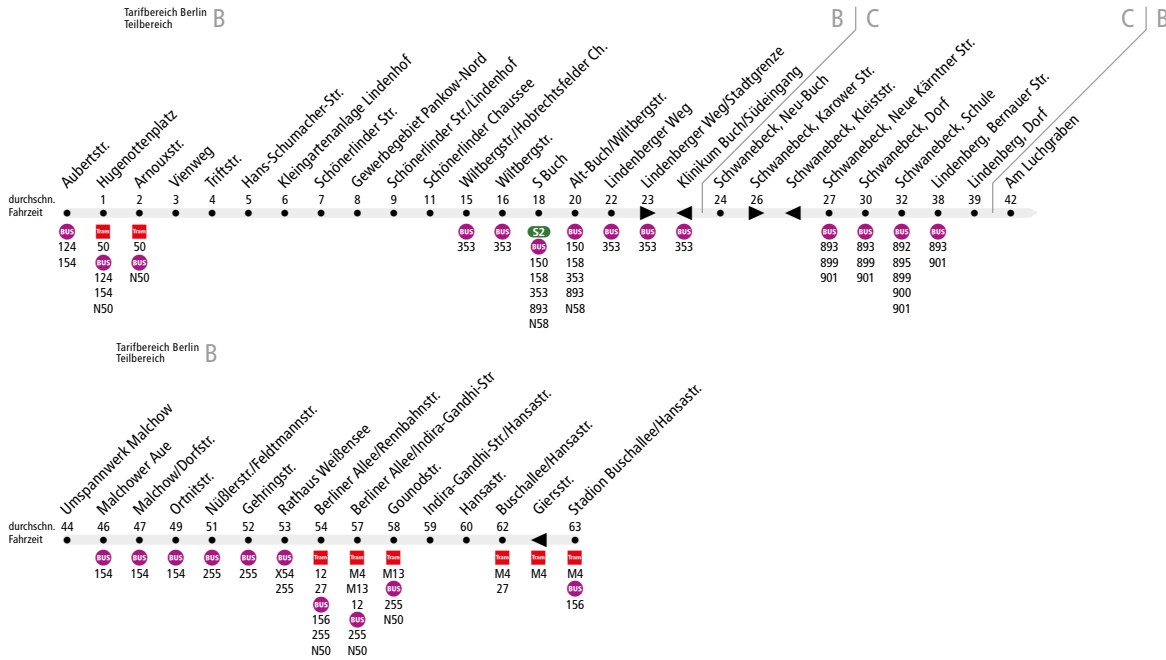

**BUS 259** (Buchholz-West, Aubertstr. ↔) S Buch  
 ↔ Stadion Buschallee/Hansastr.

**Bitte beachten:** Wegen fortschreitenden Bauarbeiten im Bereich S Buch kommt es zu Umleitungen.

www.BVG.de · info@bvg.de